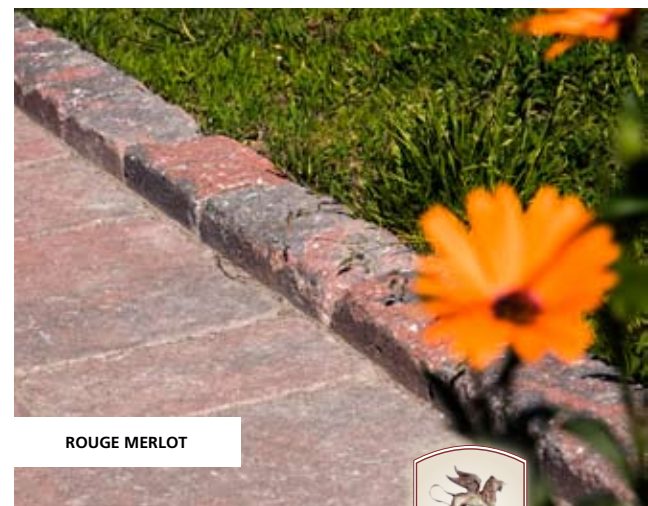

SÉRIE **Capitol York**

BORDURES

**L'ART DE BIEN DÉLIMITER VOS ESPACES**

Les bordures *York* ajoutent une touche de raffinement unique à vos aménagements.

Parfaites pour retenir la terre ou le paillis de vos plates-bandes, elles délimitent élégamment les sections vertes et les aires pavées se mariant discrètement à tous les pavés et dalles *RocVale*.

**York**  
(CA-505-90)

HAUTEUR :  
**6" (152 mm)**  
LARGEUR :  
**3 ½" (90 mm)**

**GRANDE  
BORDURE**  
13 ¾"  
(350 mm)

**MOYENNE  
BORDURE**  
10 ⅜"  
(262 mm)

**PETITE  
BORDURE**  
6 ⅞"  
(175 mm)

**AUSSI DISPONIBLE  
HAUTEUR :  
4" (102 mm)**

BEIGE SUÈDE

OR ANTIQUE

ROUGE MERLOT