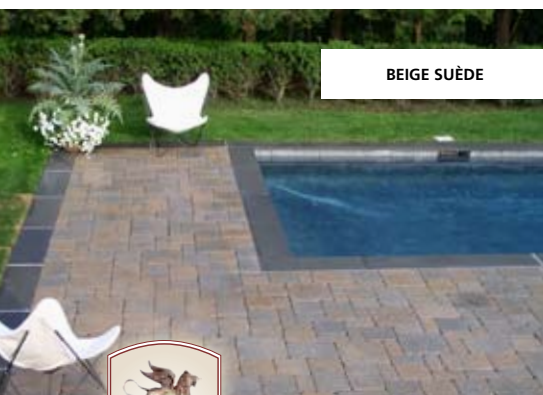

SÉRIE **Royal** Cœur-de-Lion

GRANDS PAVÉS MODULAIRES

NOTRE PAVÉ
LE PLUS COLOSSAL

D'une épaisseur supérieure, les pavés *Cœur-de-Lion* de la série *Royal* conviennent à merveille aux allées prévues pour la circulation automobile, qu'il s'agisse d'une résidence privée ou d'un endroit public. Jumelez-les au *Grand Carré* pour une installation plus créative.

OR ANTIQUE

OR ANTIQUE

OR ANTIQUE

Cœur-de-Lion
(RO-201-80)

Cœur-de-Lion
(RO-202-80)

**PETIT
RECTANGLE**
9 1/2 x 4 3/4"
(241 x 120 mm)

CARRÉ
9 1/2 x 9 1/2"
(241 x 241 mm)

**GRAND
RECTANGLE**
9 1/2 x 14 1/4"
(241 x 362 mm)

EN OPTION
**GRAND
CARRÉ**
14 1/4 x 14 1/4"
(362 x 362 mm)

ÉPAISSEUR :
3 1/8 (80 mm)

BEIGE SUÈDE

BEIGE SUÈDE

BEIGE SUÈDE

OR ANTIQUE