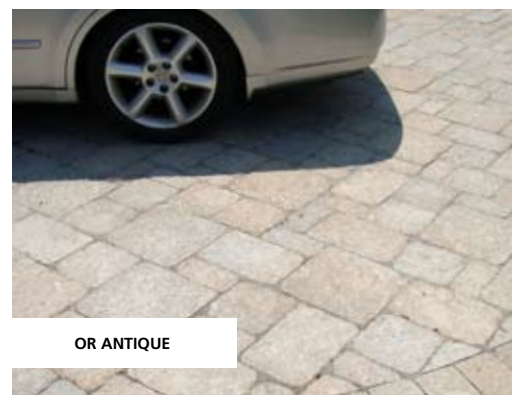

SÉRIE **Royal** Cœur-de-Lion

GRANDS PAVÉS MODULAIRES

NOTRE PAVÉ
LE PLUS COLOSSAL

D'une épaisseur supérieure, les pavés *Cœur-de-Lion* de la série *Royal* conviennent à merveille aux allées prévues pour la circulation automobile, qu'il s'agisse d'une résidence privée ou d'un endroit public. Jumelez-les au *Grand Carré* pour une installation plus créative.

EN OPTION
**GRAND
CARRÉ**
14 1/4 x 14 1/4"
(362 x 362 mm)

ÉPAISSEUR :
3 1/8 (80 mm)

BEIGE SUÈDE

BEIGE SUÈDE

BEIGE SUÈDE

OR ANTIQUE