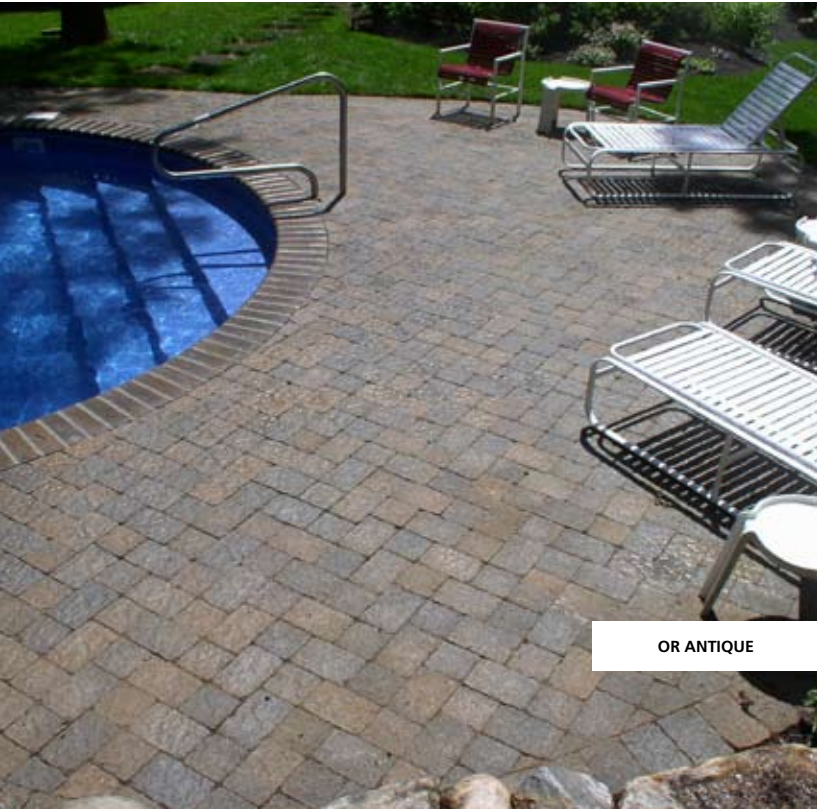

SÉRIE

Classic Cambridge

PAVÉS CARRÉS ET RECTANGULAIRES

UNE SIGNATURE DE LA **VIEILLE EUROPE**

Les pavés *Cambridge* sont offerts en formats carrés et rectangulaires, vendus séparément. Leurs tailles les rendent parfaits pour tous les types d'aménagements, peu importe leur vocation. Ces pierres rehausseront avec classe le caractère champêtre de votre cour arrière.

OR ANTIQUE

Cambridge
(CL-105-60)

CARRÉ
5 7/8" x 5 7/8"
(150 x 150 mm)

VENDUS SÉPARÉMENT

Cambridge
(CL-106-60)

ÉPAISSEUR :
2 3/8" (60 mm)

RECTANGLE
5 7/8" x 8 1/8"
(150 x 225 mm)

EN RAISON DE SES
DIMENSIONS PARTICULIÈRES,
LES PAVÉS *CAMBRIDGE*
RECTANGULAIRES SONT
SOUVENT UTILISÉS COMME
BORDURE.