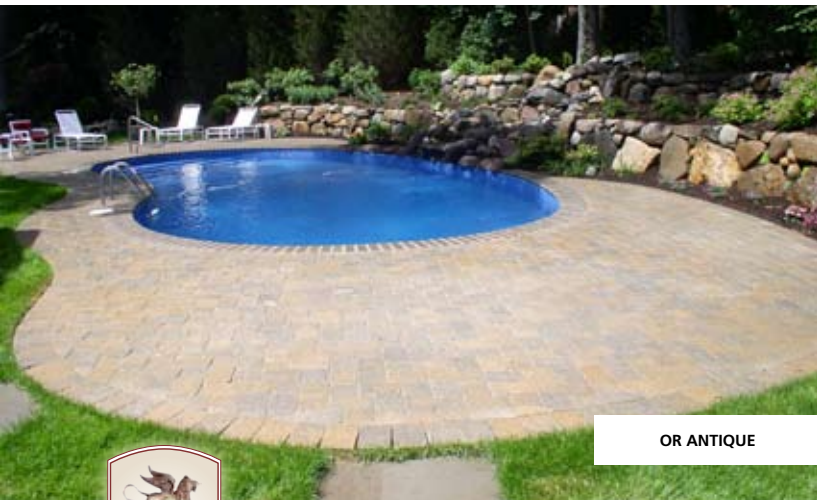

Cambridge
(CL-105-60)

CARRÉ
5 7/8" x 5 7/8"
(150 x 150 mm)

VENDUS SÉPARÉMENT

Cambridge
(CL-106-60)

ÉPAISSEUR :
2 3/8" (60 mm)

RECTANGLE
5 7/8" x 8 1/8"
(150 x 225 mm)

EN RAISON DE SES
DIMENSIONS PARTICULIÈRES,
LES PAVÉS *CAMBRIDGE*
RECTANGULAIRES SONT
SOUVENT UTILISÉS COMME
BORDURE.

OR ANTIQUE