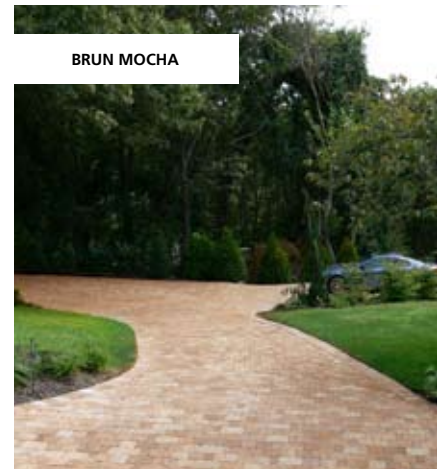

SÉRIE **Classic Buckingham**

PAVÉS MODULAIRES

**Buckingham**  
(CL-104-60)

**EN OPTION  
GRAND  
CARRÉ**  
8 7/8" x 8 7/8"  
(225 x 225 mm)

**EN HARMONIE AVEC VOTRE DÉCOR**

Inspirés des aménagements de la Vieille Europe, les pavés *Buckingham* de la série *Classic* offrent des possibilités de combinaisons infinies pour personnaliser vos aménagements. Qu'ils soient utilisés pour les aires de circulation extérieures de votre résidence ou les allées, ils garantissent un effet impressionnant. Combinez-les avec le *Grand Carré* pour assurer un design plus créatif.

**Buckingham**  
(CL-101-60)

**PETIT  
RECTANGLE**  
5 7/8" x 2 7/8"  
(150 x 76 mm)

**CARRÉ**  
5 7/8" x 5 7/8"  
(150 x 150 mm)

**GRAND  
RECTANGLE**  
5 7/8" x 8 7/8"  
(150 x 225 mm)

ÉPAISSEUR :  
**2 3/8" (60 mm)**

**ROUGE MERLOT**

**BRUN MOCHA**

**BRUN MOCHA**